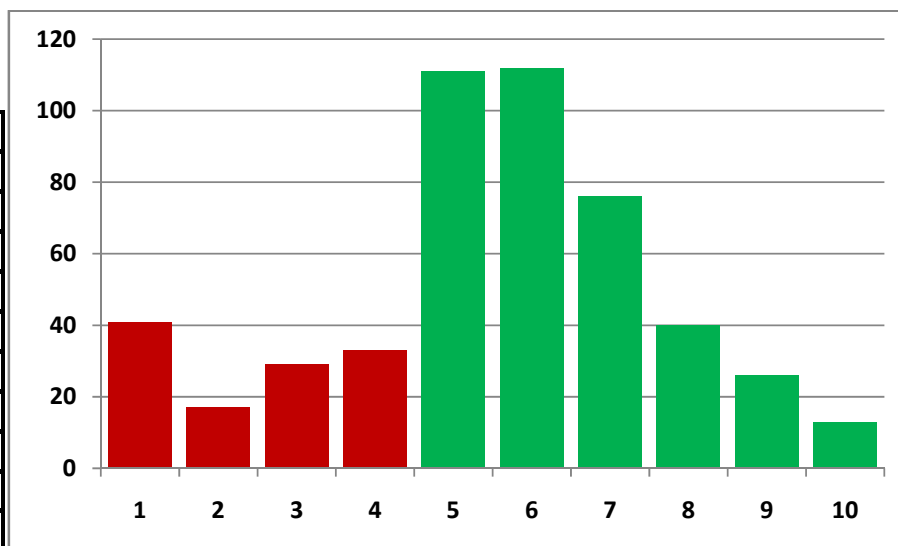

### Examen partial fiziologie – 5 martie 2011

<b>Nr. Total studenti cu drept de intrare in partial</b>		<b>548</b>	
Absenti	50		
Prezenti	498	Promovati	378 75.90%
		Respinsi	120 24.09%

Nota	Nr.
1	41
2	17
3	29
4	33
5	111
6	112
7	76
8	40
9	26
10	13